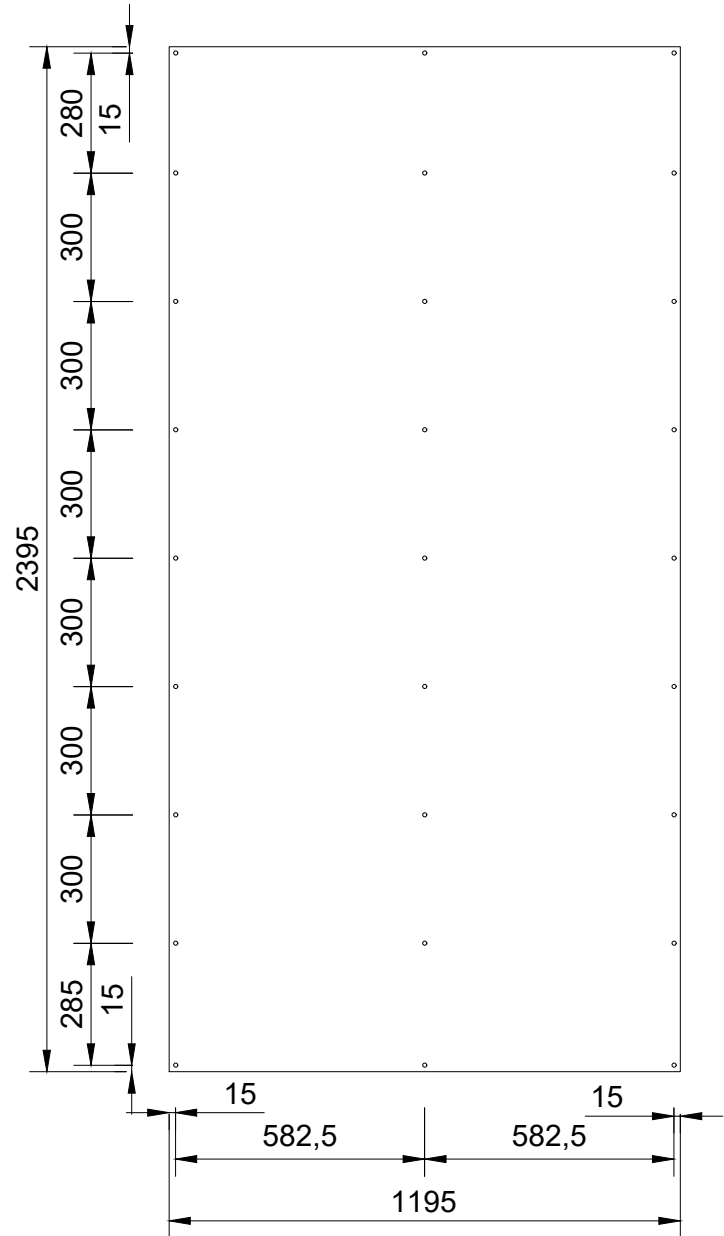

## Steni Reuse Drill pattern 1195mm, fixing vertical, c/c 600

**PRODUKT** : Steni Reuse  
**PROJEKT** :  
**DATE** : 08.06.2022  
**SIGN** : .....  
 Tegn : TKH  
**Steni A/S**

## Steni Reuse Drill pattern 595mm, fixing vertical, c/c 600

**PRODUKT** : Steni Reuse  
**PROJEKT** :  
**DATE** : 08.06.2022  
**SIGN** : .....  
Tegn : TKH  
**Steni A/S**