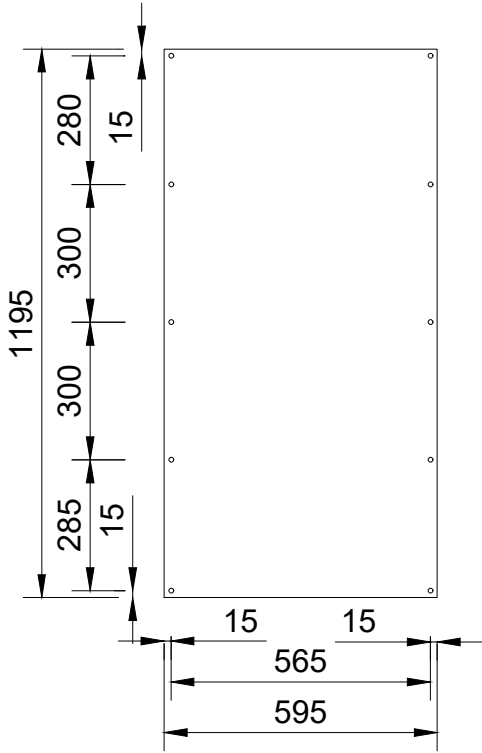

## Steni Reuse Drill pattern 1195mm, fixing vertical, c/c 600

**PRODUKT** : Steni Reuse  
**PROJEKT** :  
**DATE** : 08.06.2022  
**SIGN** : .....  
 Tegn : TKH  
**Steni A/S**

## Steni Reuse Drill pattern 595mm, fixing vertical, c/c 600

**PRODUKT** : Steni Reuse  
**PROJEKT** :  
**DATE** : 08.06.2022  
**SIGN** : .....  
Tegn : TKH  
**Steni A/S**