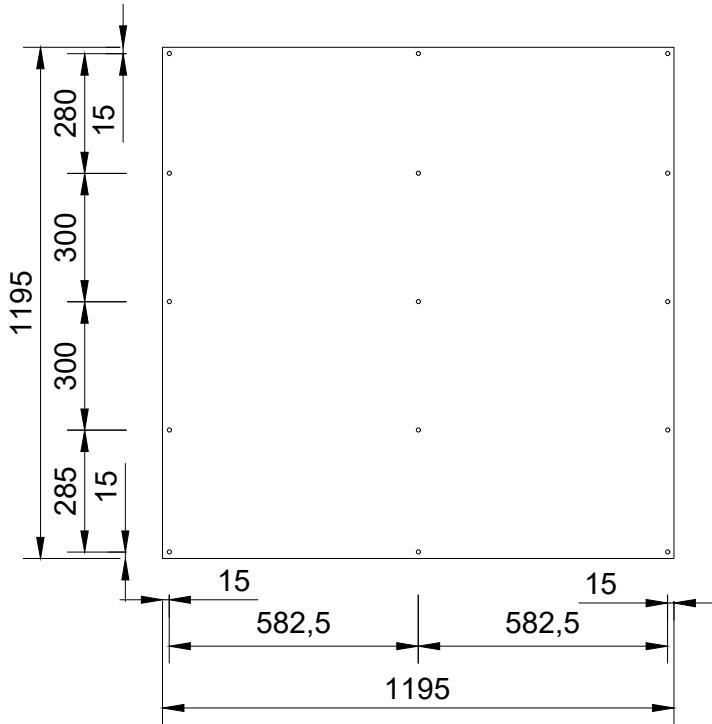

## Steni Reuse Drill pattern 1195mm, fixing vertical, c/c 600

**PRODUKT** : Steni Reuse  
**PROJEKT** :  
**DATE** : 08.06.2022  
**SIGN** : .....  
 Tegn : TKH  
**Steni A/S**

## Steni Reuse Drill pattern 595mm, fixing vertical, c/c 600

**PRODUKT** : Steni Reuse  
**PROJEKT** :  
**DATE** : 08.06.2022  
**SIGN** : .....  
Tegn : TKH  
**Steni A/S**