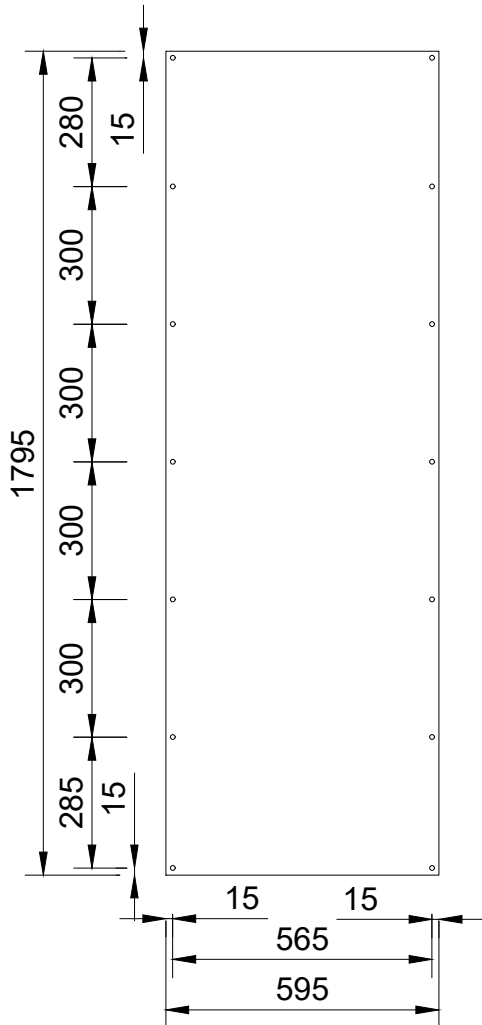

## Steni Reuse Drill pattern 1195mm, fixing vertical, c/c 600

**PRODUKT** : Steni Reuse  
**PROJEKT** :  
**DATE** : 08.06.2022  
**SIGN** : .....  
 Tegn : TKH  
**Steni A/S**

## Steni Reuse Drill pattern 595mm, fixing vertical, c/c 600

**PRODUKT** : Steni Reuse  
**PROJEKT** :  
**DATE** : 08.06.2022  
**SIGN** : .....  
Tegn : TKH  
**Steni A/S**