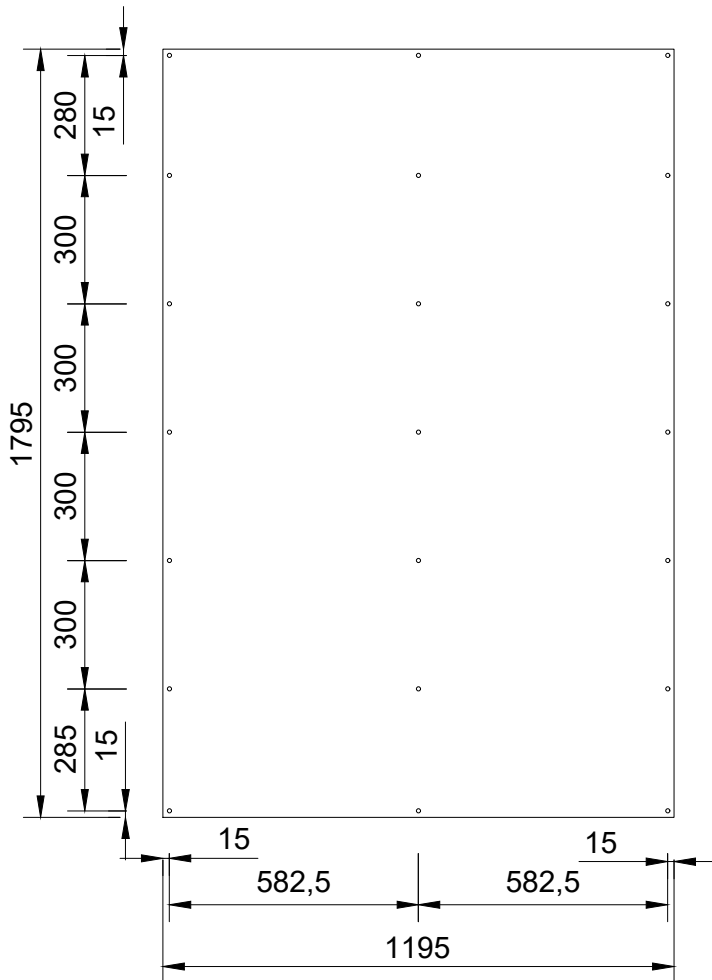

## Steni Reuse Drill pattern 1195mm, fixing vertical, c/c 600

**PRODUKT** : Steni Reuse  
**PROJEKT** :  
**DATE** : 08.06.2022  
**SIGN** : .....  
 Tegn : TKH  
**Steni A/S**

## Steni Reuse Drill pattern 595mm, fixing vertical, c/c 600

**PRODUKT** : Steni Reuse  
**PROJEKT** :  
**DATE** : 08.06.2022  
**SIGN** : .....  
Tegn : TKH  
**Steni A/S**