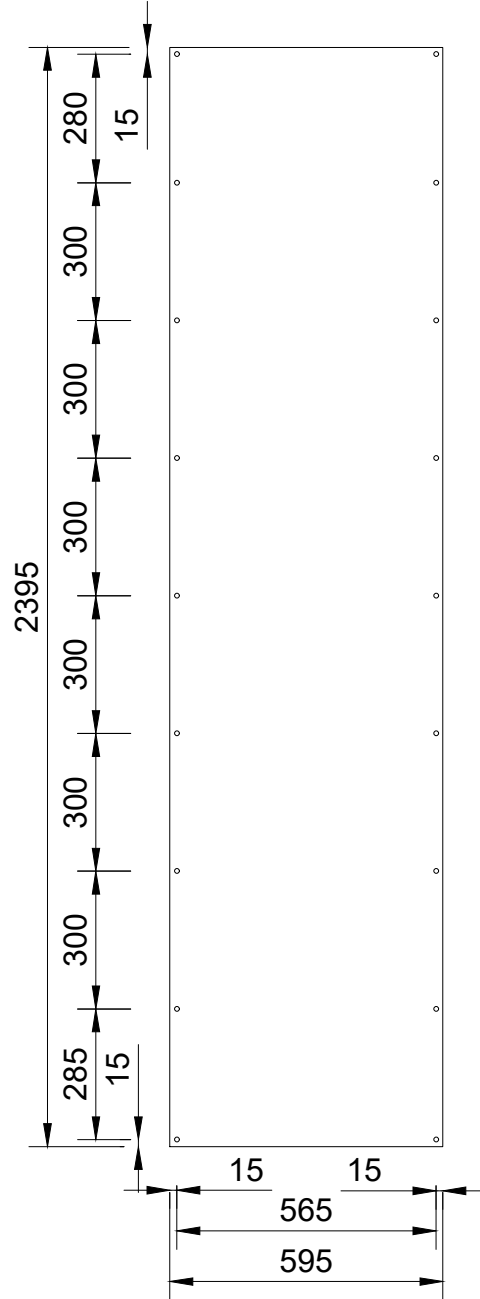

## Steni Reuse Drill pattern 1195mm, fixing vertical, c/c 600

**PRODUKT** : Steni Reuse  
**PROJEKT** :  
**DATE** : 08.06.2022  
**SIGN** : .....  
 Tegn : TKH  
**Steni A/S**

## Steni Reuse Drill pattern 595mm, fixing vertical, c/c 600

**PRODUKT** : Steni Reuse  
**PROJEKT** :  
**DATE** : 08.06.2022  
**SIGN** : .....  
Tegn : TKH  
**Steni A/S**